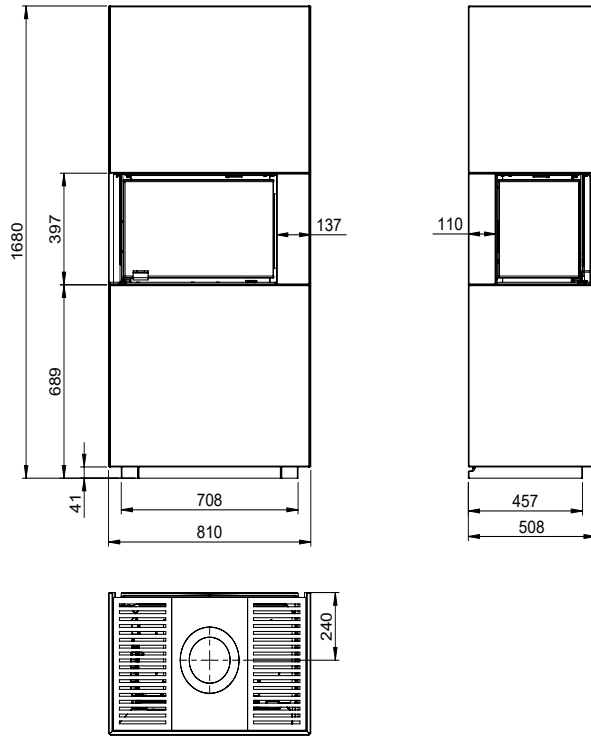

# Nordpeis Monaco C High w/insert Q-34AL Left

Fresh air supply: Yes

Log length (cm): 50

Nominal effect (kW): 6

Weight incl insert (kg): 345

Chimney / AIR mm

= Firewall/ Hitzeschutzwand / Mur parfeu / Parete non combustibile / Palomuri  
 = Combustible material / Brennbarem Material / Matières combustibles/ Parete combustibile / Tulenarka materiaali