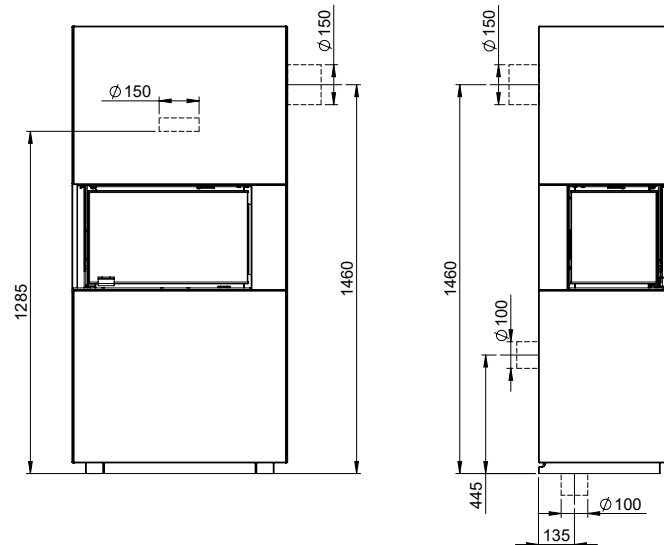

# Nordpeis Monaco C High w/insert Q-34AL Left

Fresh air supply: Yes

Log length (cm): 50

Nominal effect (kW): 6

Weight incl insert (kg): 345

Chimney / AIR mm

= Firewall/ Hitzeschutzwand / Mur parfeu / Parete non combustibile / Palomuri  
 = Combustible material / Brennbarem Material / Matières combustibles/ Parete combustibile / Tulenarka materiaali