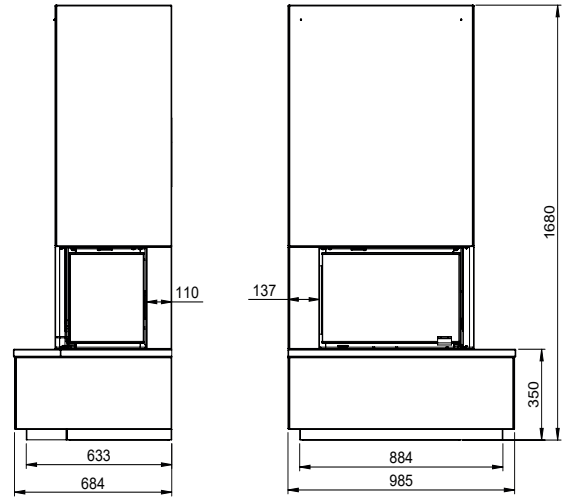

Nordpeis Monaco C Bench w/insert Q-34AL Right

Fresh air supply: Yes

Log length (cm): 50

Nominal effect (kW): 6

Weight incl insert (kg): 344

Chimney / AIR mm

=Firewall/ Hitzenschutzwand / Mur parfeu / Parete non combustibile / Palomuuuri
 =Combustible material / Brennbarem Material / Matières combustibles/ Parete combustibile / Tulenarka materiaali