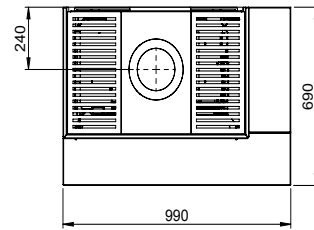

Nordpeis Monaco C Bench w/insert Q-34AL Right

Fresh air supply: Yes

Log length (cm): 50

Nominal effect (kW): 6

Weight incl insert (kg): 344

Chimney / AIR mm

=Firewall/ Hitzenschutzwand / Mur parfeu / Parete non combustibile / Palomuuuri
 =Combustible material / Brennbarem Material / Matières combustibles/ Parete combustibile / Tulenarka materiaali