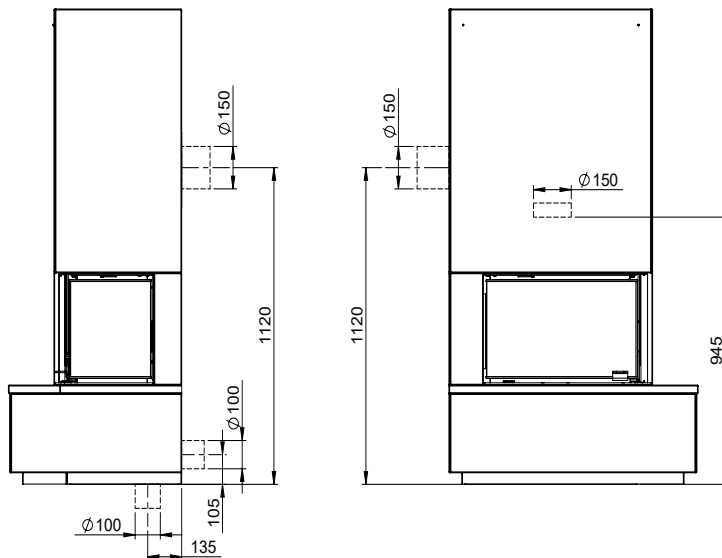

Nordpeis Monaco C Bench w/insert Q-34AL Right

Fresh air supply: Yes

Log length (cm): 50

Nominal effect (kW): 6

Weight incl insert (kg): 344

Chimney / AIR mm

=Firewall/ Hitzenschutzwand / Mur parfeu / Parete non combustibile / Palomuuuri
 =Combustible material / Brennbarem Material / Matières combustibles/ Parete combustibile / Tulenarka materiaali